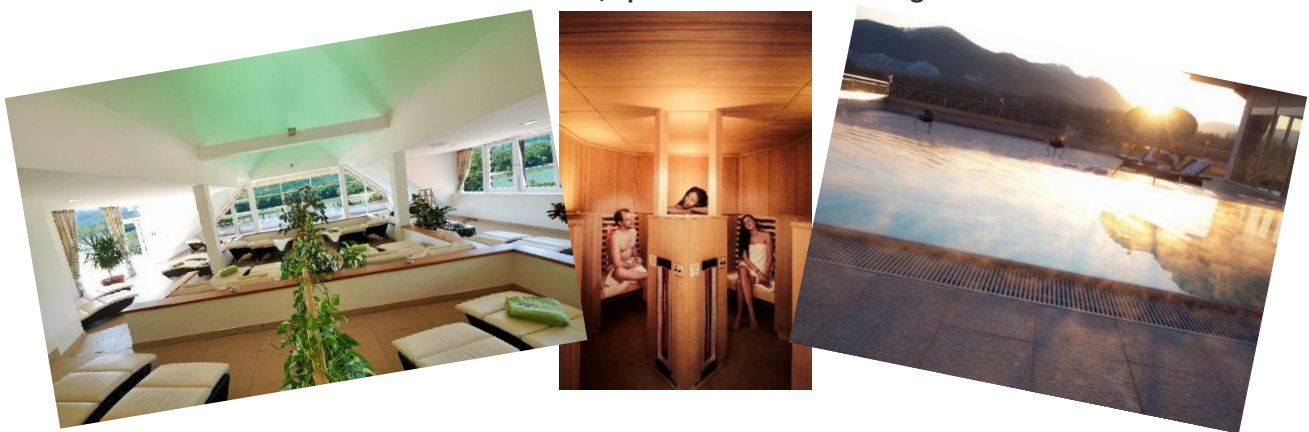

Wachau.SPA.Genuss

mit Blick über das Donautal

Genießen Sie am 11.11.2021

Free Flow Winzersekt all-day-long

zu Ihrer „Spa-Special Pauschale ab 8.00 Uhr“

Entspannen, abschalten, zur Ruhe kommen ... Genießen Sie einen ganzen Tag
im Pfeffer-Penthouse!

- 1 x Frühstück vom Buffet in der Zeit von 8.00 bis 10.00 Uhr
- Benützung der Wellness- & Saunawelt im Penthouse-SPA ab 10.00 Uhr: beheiztes Freibad, Ruhebereiche, Laconiumbank, Infrarotsauna, Finnische Sauna, Biosauna, Dampfbad und Solegrote (Saunawelt bis 19.00 Uhr aktiv)
- 1x Wellnesskorb mit flauschigem Bademantel und 3 Badetücher
- 1x Teilmassage á 30 Minuten (Terminvereinbarung vor Anreise)

Preis EUR 85,- | Nur mit Voranmeldung

Um Anmeldung wird gebeten. Tel: 02711-206 oder e-mail: info@pfeffel.at